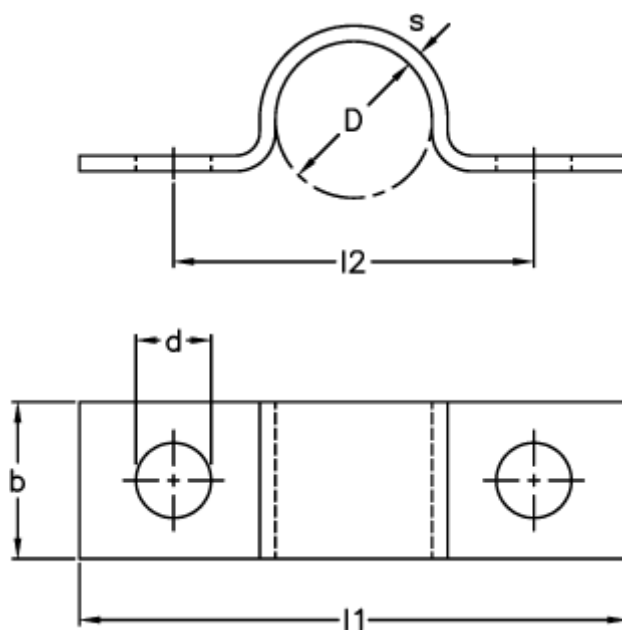

Varenummer: 025128980115
Beskrivelse: Norma rørbøjle type 512
BSL 1 x 15 DIN 72573 W1

Mål

b = 12
D = 15
d = 5.8
l1 = 50
l2 = 36
s = 1.5